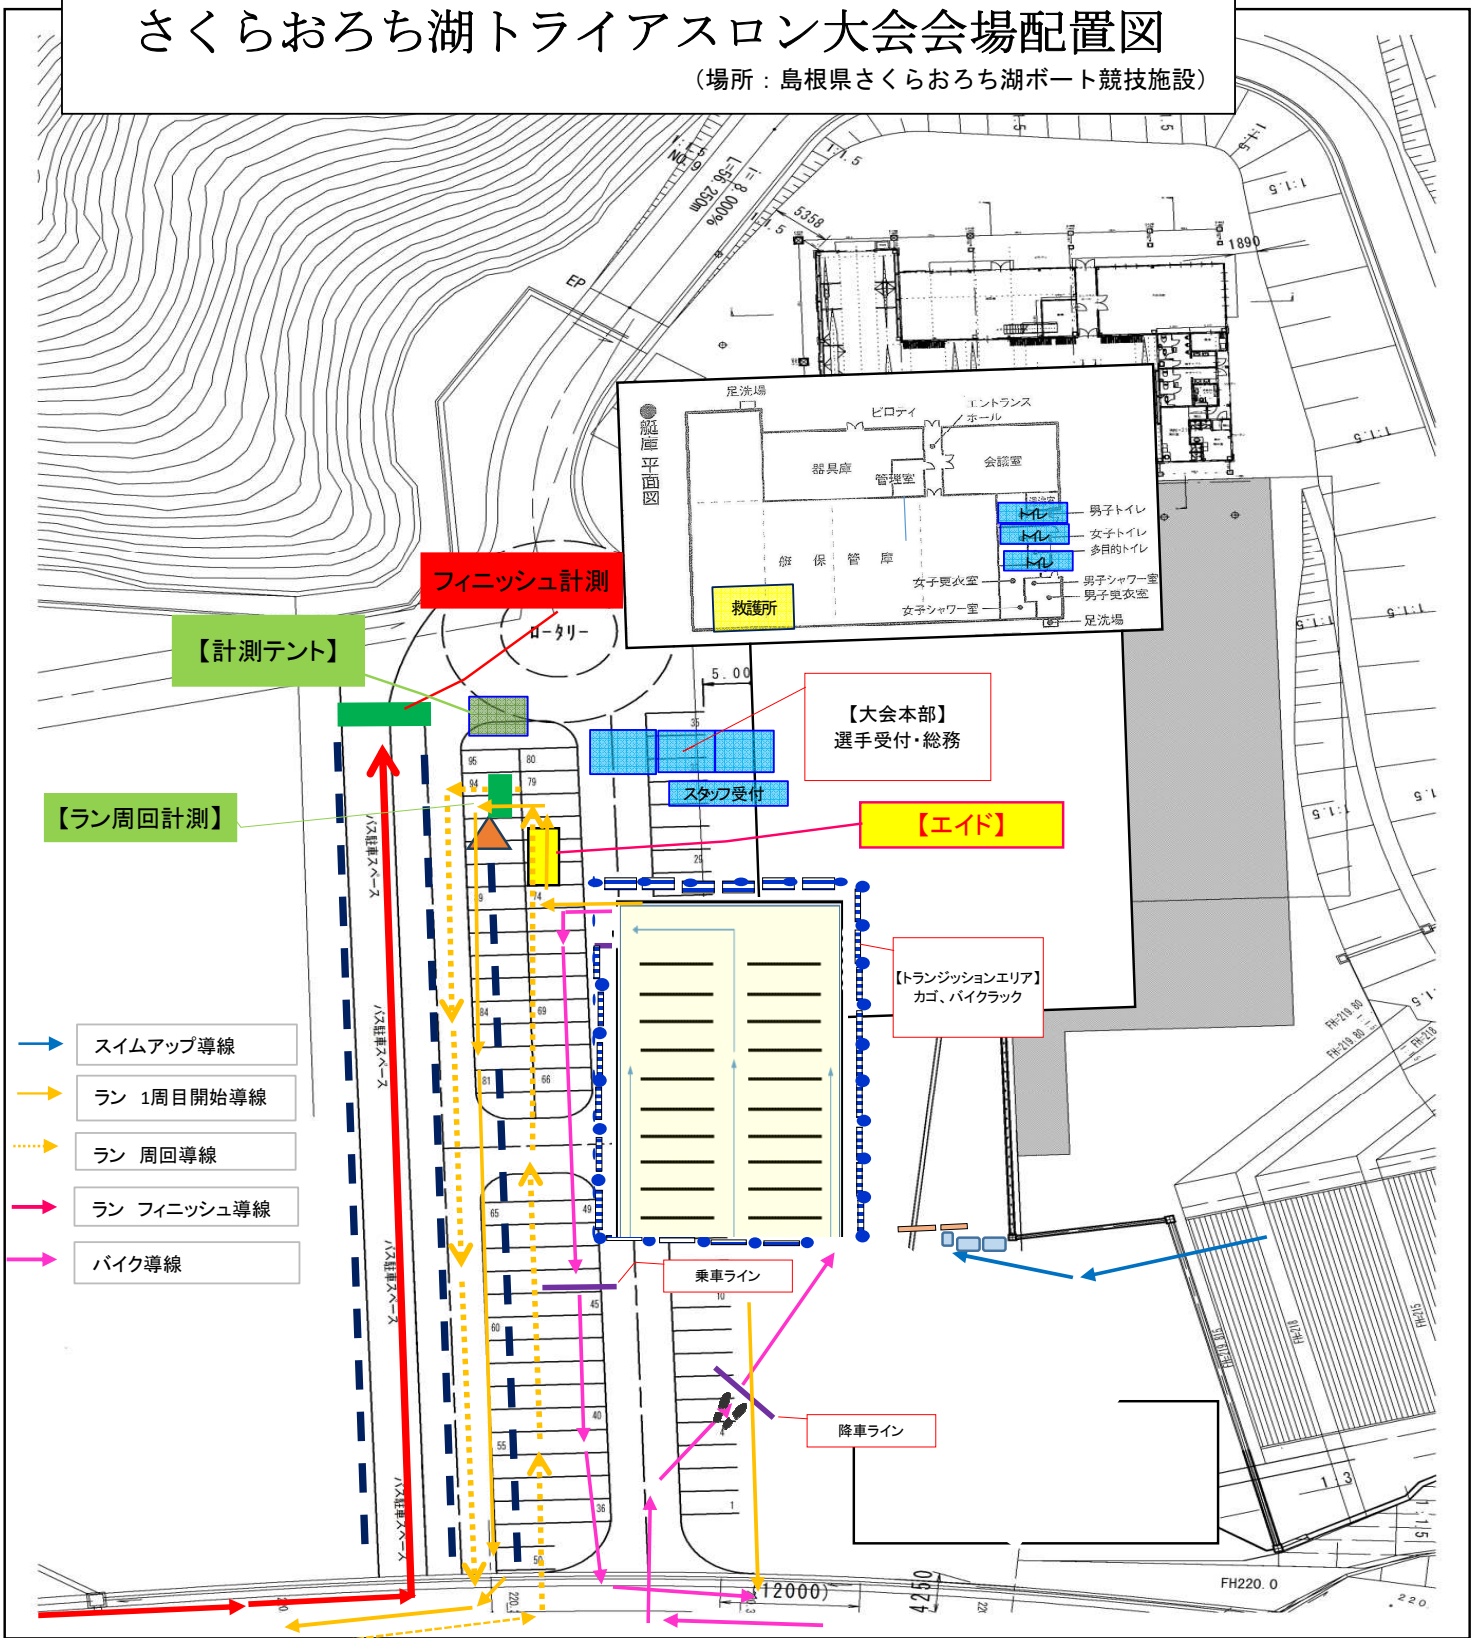

さくらおろち湖トライアスロン大会会場配置図

(場所：島根県さくらおろち湖ポート競技施設)

【計測テント】

フィニッシュ計測

【ラン周回計測】

【大会本部】
選手受付・総務

スタッフ受付

【エイド】

【トランジションエリア】
カゴ、バイクラック

- スイムアップ導線
- ラン 1周目開始導線
- ラン 周回導線
- ラン フィニッシュ導線
- バイク導線

乗車ライン

降車ライン

FH220.0